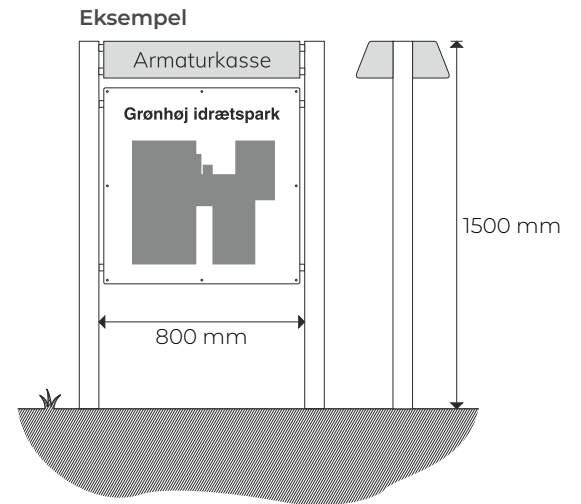

Skilteplade

Varenummer: TV-8050
Format: B: 800 x H: 500 mm

Skilteplade

Varenummer: TV-8015
Format: B: 800 x H: 150 mm

Armaturkasse

Varenummer: TV-8025
Format: B: 800 x H: 150 mm

Skilteramme

Varenummer: TV-6062
Format: B: 800 x H: 800 mm

Skilteramme

Varenummer: TV-6061
Format: B: 800 x H: 500 mm

Skilteramme

Varenummer: TV-6060
Format: B: 800 x H: 150 mm

Armaturkasse

Varenummer: TV-15025
Format: B: 1500 x H: 150 mm

Standerben (sæt)

Varenummer: TV-100 (H: 1000 mm)
Varenummer: TV-125 (H: 1250 mm)
Varenummer: TV-150 (H: 1500 mm)
Varenummer: TV-200 (H: 2000 mm)

Jordben til nedgravning (sæt)

Varenummer: TV-4080 (H: 800 mm)
Varenummer: TV-4081 forstætket (H: 1060 mm)

Systemskilte - standerskilt

Eksempler

Systemskilte - skydeskilt

Skydeskilt

Varenummer: TV-23-2502

Format: B: 250 x H: 25 mm