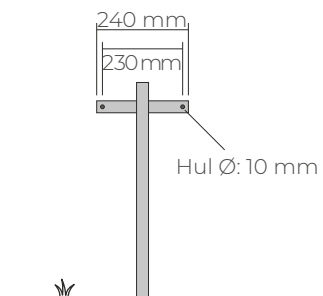

Spyd

Varenummer: TV-57520

Højde: 1200 mm

Skilteplader

Varenummer: TV-4010

Format: 100 x 400 mm

Spyd

Varenummer: TV-57620

Højde: 1200 mm

Spyd

Varenummer: TV-57320

Højde: 1200 mm

Skilteplade

Varenummer: TV-2508

Format: 80 x 250 mm

Skilteplade

Varenummer: TV-5025

Format: 250 x 500 mm

VG skilt - vægskilt

Skiltesystem i indfarvet plastik.

Topplade

Varenummer: VG-121

Format: B: 180 x H: 50 mm

Afdelings- og navnestav

Varenummer: VG-109

Format: B: 180 x H: 20 mm

Mødestav med flipover

Varenummer: VG-120

Format: B: 180 x H: 20 mm

Backbone

Varenummer: VG-123

Format: B: 180 x H: 120 mm