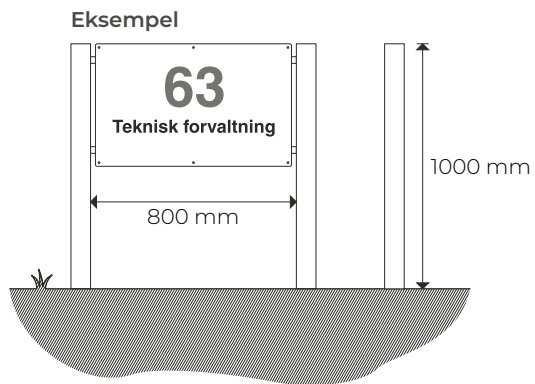

Skilteplade

Varenummer: TV-15015
Format: B: 1500 x H: 150 mm

Skilteramme

Varenummer: TV-6063
Format: B: 1500 x H: 150 mm

Skilteramme

Varenummer: TV-6064
Format: B: 1500 x H: 300 mm

Skilteplade

Varenummer: TV-8080
Format: B: 800 x H: 800 mm

Skilteplade

Varenummer: TV-8050
Format: B: 800 x H: 500 mm

Skilteplade

Varenummer: TV-8015
Format: B: 800 x H: 150 mm

Armaturkasse

Varenummer: TV-8025
Format: B: 800 x H: 150 mm

Skilteramme

Varenummer: TV-6062
Format: B: 800 x H: 800 mm

Skilteramme

Varenummer: TV-6061
Format: B: 800 x H: 500 mm

Skilteramme

Varenummer: TV-6060
Format: B: 800 x H: 150 mm

Armaturkasse

Varenummer: TV-15025
Format: B: 1500 x H: 150 mm

Standerben (sæt)

Varenummer: TV-100 (H: 1000 mm)
Varenummer: TV-125 (H: 1250 mm)
Varenummer: TV-150 (H: 1500 mm)
Varenummer: TV-200 (H: 2000 mm)

Jordben til nedgravning (sæt)

Varenummer: TV-4080 (H: 800 mm)
Varenummer: TV-4081 forstætket (H: 1060 mm)

Systemskilte - standerskilt

Eksempler

Systemskilte - skydeskilt

Skydeskilt

Varenummer: TV-23-2502

Format: B: 250 x H: 25 mm