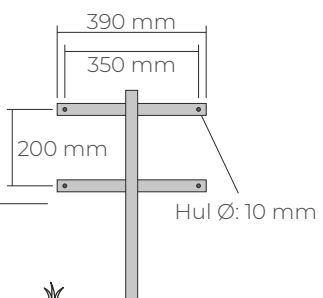

Spyd

Varenummer: TV-57520

Højde: 1200 mm

Skilteplader

Varenummer: TV-4010

Format: 100 x 400 mm

Spyd

Varenummer: TV-57620

Højde: 1200 mm

Spyd

Varenummer: TV-57320

Højde: 1200 mm

Skilteplade

Varenummer: TV-2508

Format: 80 x 250 mm

Skilteplade

Varenummer: TV-5025

Format: 250 x 500 mm

VG skilt - vægskilt

Skiltesystem i indfarvet plastik.

Topplade

Varenummer: VG-121

Format: B: 180 x H: 50 mm

Afdelings- og navnestav

Varenummer: VG-109

Format: B: 180 x H: 20 mm

Mødestav med flipover

Varenummer: VG-120

Format: B: 180 x H: 20 mm

Backbone

Varenummer: VG-123

Format: B: 180 x H: 120 mm