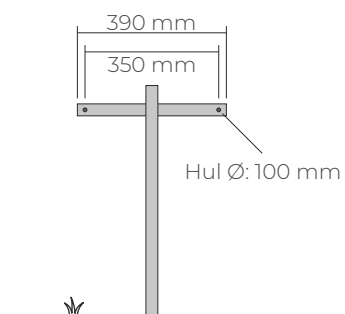

Spyd

Varenummer: TV-57520

Højde: 1200 mm

Skilteplader

Varenummer: TV-4010

Format: 100 x 400 mm

Spyd

Varenummer: TV-57620

Højde: 1200 mm

Spyd

Varenummer: TV-57320

Højde: 1200 mm

Skilteplade

Varenummer: TV-2508

Format: 80 x 250 mm

Skilteplade

Varenummer: TV-5025

Format: 250 x 500 mm

VG skilt - vægskilt

Skiltesystem i indfarvet plastik.

Topplade

Varenummer: VG-121

Format: B: 180 x H: 50 mm

Afdelings- og navnestav

Varenummer: VG-109

Format: B: 180 x H: 20 mm

Mødestav med flipover

Varenummer: VG-120

Format: B: 180 x H: 20 mm

Backbone

Varenummer: VG-123

Format: B: 180 x H: 120 mm