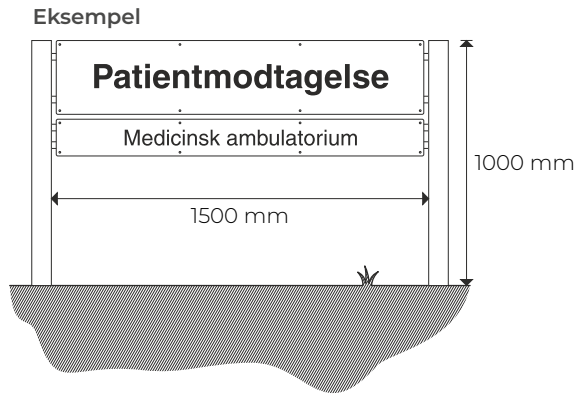

Skilteplade

Varenummer: TV-8050
Format: B: 800 x H: 500 mm

Skilteplade

Varenummer: TV-8015
Format: B: 800 x H: 150 mm

Armaturkasse

Varenummer: TV-8025
Format: B: 800 x H: 150 mm

Skilteramme

Varenummer: TV-6062
Format: B: 800 x H: 800 mm

Skilteramme

Varenummer: TV-6061
Format: B: 800 x H: 500 mm

Skilteramme

Varenummer: TV-6060
Format: B: 800 x H: 150 mm

Armaturkasse

Varenummer: TV-15025
Format: B: 1500 x H: 150 mm

Standerben (sæt)

Varenummer: TV-100 (H: 1000 mm)
Varenummer: TV-125 (H: 1250 mm)
Varenummer: TV-150 (H: 1500 mm)
Varenummer: TV-200 (H: 2000 mm)

Jordben til nedgravning (sæt)

Varenummer: TV-4080 (H: 800 mm)
Varenummer: TV-4081 forstætket (H: 1060 mm)

Systemskilte - standerskilt

Eksempler

Systemskilte - skydeskilt

Skydeskilt

Varenummer: TV-23-2502

Format: B: 250 x H: 25 mm