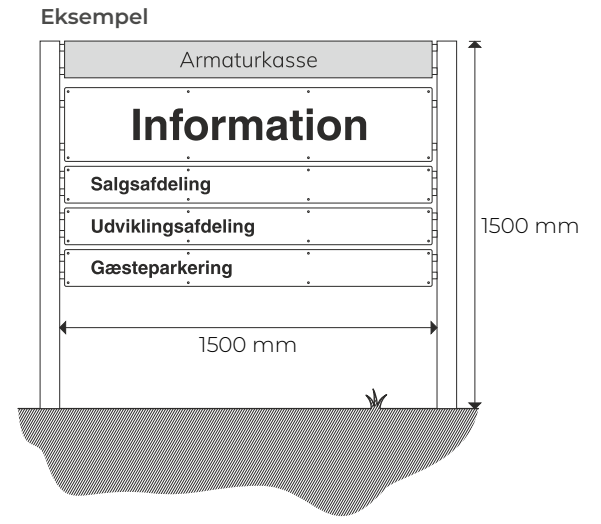

Skilteplade

Varenummer: TV-15015
Format: B: 1500 x H: 150 mm

Skilteramme

Varenummer: TV-6063
Format: B: 1500 x H: 150 mm

Skilteramme

Varenummer: TV-6064
Format: B: 1500 x H: 300 mm

Skilteplade

Varenummer: TV-8080
Format: B: 800 x H: 800 mm

Skilteplade

Varenummer: TV-8050
Format: B: 800 x H: 500 mm

Skilteplade

Varenummer: TV-8015
Format: B: 800 x H: 150 mm

Armaturkasse

Varenummer: TV-8025
Format: B: 800 x H: 150 mm

Skilteramme

Varenummer: TV-6062
Format: B: 800 x H: 800 mm

Skilteramme

Varenummer: TV-6061
Format: B: 800 x H: 500 mm

Skilteramme

Varenummer: TV-6060
Format: B: 800 x H: 150 mm

Armaturkasse

Varenummer: TV-15025
Format: B: 1500 x H: 150 mm

Standerben (sæt)

Varenummer: TV-100 (H: 1000 mm)
Varenummer: TV-125 (H: 1250 mm)
Varenummer: TV-150 (H: 1500 mm)
Varenummer: TV-200 (H: 2000 mm)

Jordben til nedgravning (sæt)

Varenummer: TV-4080 (H: 800 mm)
Varenummer: TV-4081 forstætket (H: 1060 mm)

Systemskilte - standerskilt

Eksempler

Systemskilte - skydeskilt

Skydeskilt

Varenummer: TV-23-2502

Format: B: 250 x H: 25 mm