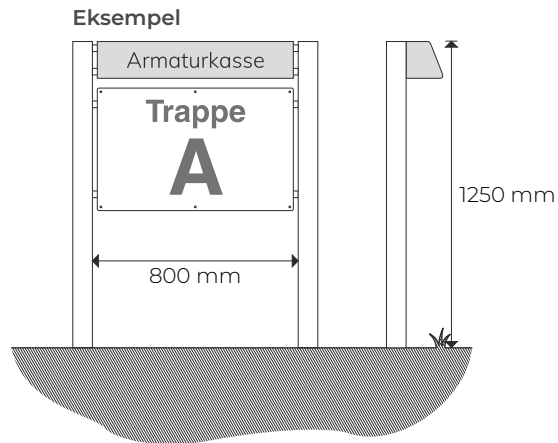

Skilteplade

Varenummer: TV-8050
Format: B: 800 x H: 500 mm

Skilteplade

Varenummer: TV-8015
Format: B: 800 x H: 150 mm

Armaturkasse

Varenummer: TV-8025
Format: B: 800 x H: 150 mm

Skilteramme

Varenummer: TV-6062
Format: B: 800 x H: 800 mm

Skilteramme

Varenummer: TV-6061
Format: B: 800 x H: 500 mm

Skilteramme

Varenummer: TV-6060
Format: B: 800 x H: 150 mm

Armaturkasse

Varenummer: TV-15025
Format: B: 1500 x H: 150 mm

Standerben (sæt)

Varenummer: TV-100 (H: 1000 mm)
Varenummer: TV-125 (H: 1250 mm)
Varenummer: TV-150 (H: 1500 mm)
Varenummer: TV-200 (H: 2000 mm)

Jordben til nedgravning (sæt)

Varenummer: TV-4080 (H: 800 mm)
Varenummer: TV-4081 forstætket (H: 1060 mm)

Systemskilte - standerskilt

Eksempler

Systemskilte - skydeskilt

Skydeskilt

Varenummer: TV-23-2502

Format: B: 250 x H: 25 mm