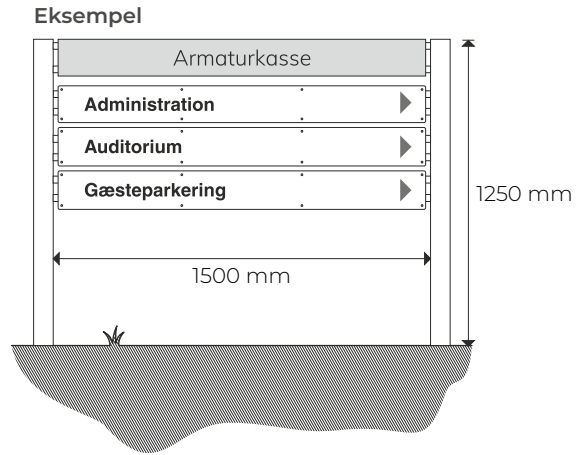

Skilteplade

Varenummer: TV-15015
Format: B: 1500 x H: 150 mm

Skilteramme

Varenummer: TV-6063
Format: B: 1500 x H: 150 mm

Skilteramme

Varenummer: TV-6064
Format: B: 1500 x H: 300 mm

Skilteplade

Varenummer: TV-8080
Format: B: 800 x H: 800 mm

Skilteplade

Varenummer: TV-8050
Format: B: 800 x H: 500 mm

Skilteplade

Varenummer: TV-8015
Format: B: 800 x H: 150 mm

Armaturkasse

Varenummer: TV-8025
Format: B: 800 x H: 150 mm

Skilteramme

Varenummer: TV-6062
Format: B: 800 x H: 800 mm

Skilteramme

Varenummer: TV-6061
Format: B: 800 x H: 500 mm

Skilteramme

Varenummer: TV-6060
Format: B: 800 x H: 150 mm

Armaturkasse

Varenummer: TV-15025
Format: B: 1500 x H: 150 mm

Standerben (sæt)

Varenummer: TV-100 (H: 1000 mm)
Varenummer: TV-125 (H: 1250 mm)
Varenummer: TV-150 (H: 1500 mm)
Varenummer: TV-200 (H: 2000 mm)

Jordben til nedgravning (sæt)

Varenummer: TV-4080 (H: 800 mm)
Varenummer: TV-4081 forstætket (H: 1060 mm)

Systemskilte - standerskilt

Eksempler

Systemskilte - skydeskilt

Skydeskilt

Varenummer: TV-23-2502

Format: B: 250 x H: 25 mm